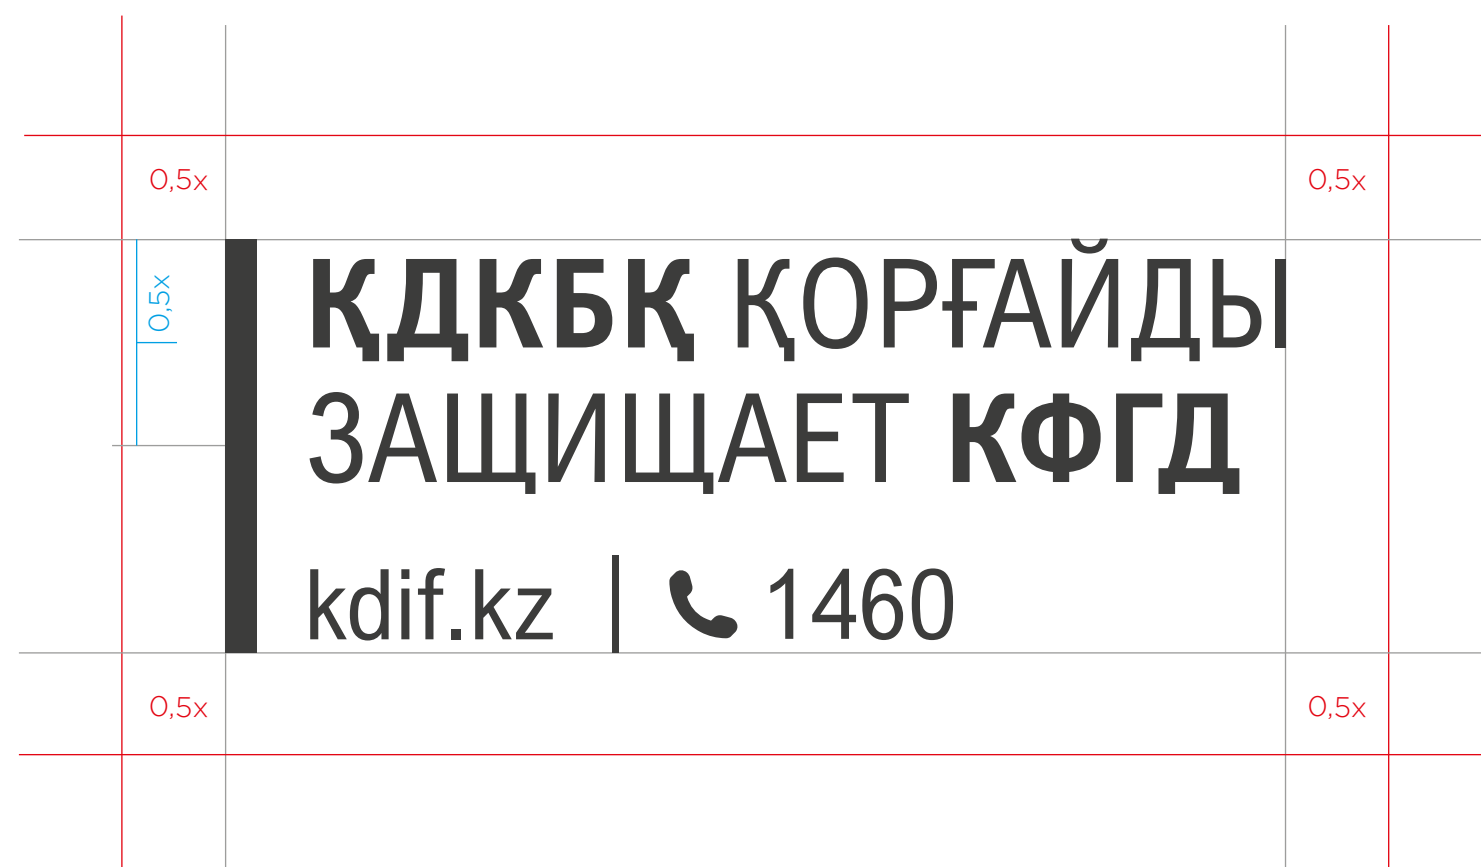

ФИРМЕННЫЕ ЦВЕТА

В случае, если не удастся добиться читаемости знака за счет изменения цвета, разрешается использовать плашку с заливкой одним цветом. Заливка плашки может быть выполнена как в корпоративных цветах фонда, так и в корпоративных цветах банка. В данном случае поле плашки будет высчитываться как 1/2 от модуля X.

Данное правило применимо ко всем начертаниям знака.